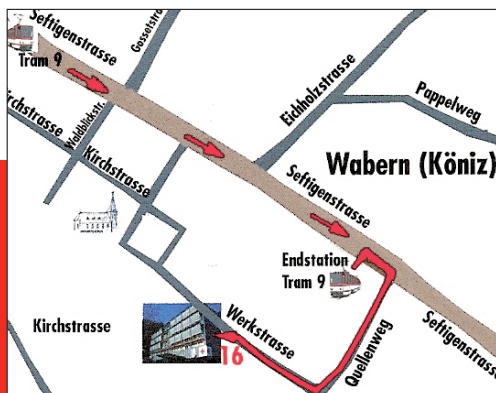

Амбулатория Для Жертв Войны и Пыток ШКК находится в новом здании Швейцарского Красного Креста в Wabern, вход Werkstrasse 16, 2- этаж. Достичь можно от вокзала в течении 15 минут, трамвай №9 в направлении Wabern. Конечная остановка Wabern, далее 2 минуты пешим ходом согласно плану. План; Для приезда на автотранспорте рекомендуем съезд с автобана Bern Ostring, дорожное направление Lausanne, Freiburg, Interlaken после моста Monbijou Brücke направление Belp - Gurten до Wabern.